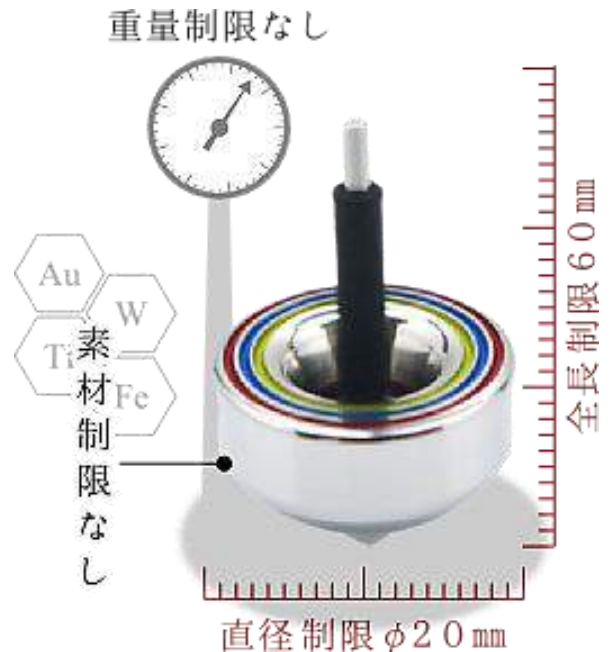

どんなルール？

- 相手のコマよりも長く回り続けた方が勝ち
- 土俵の外に出たら負け

どんなコマで戦うの？

直径20mm以下、全長60mm以下!!

あとは材質・重さ・形など一切問いません。但し、コマなので2か所以上が地面に接して回り続けるのは禁止です。

土俵の仕様

Φ250mm 凹 R 700mm ケミカルウッド製

詳しい情報については、ホームページ、Facebook、YouTubeなどで多数配信中！！